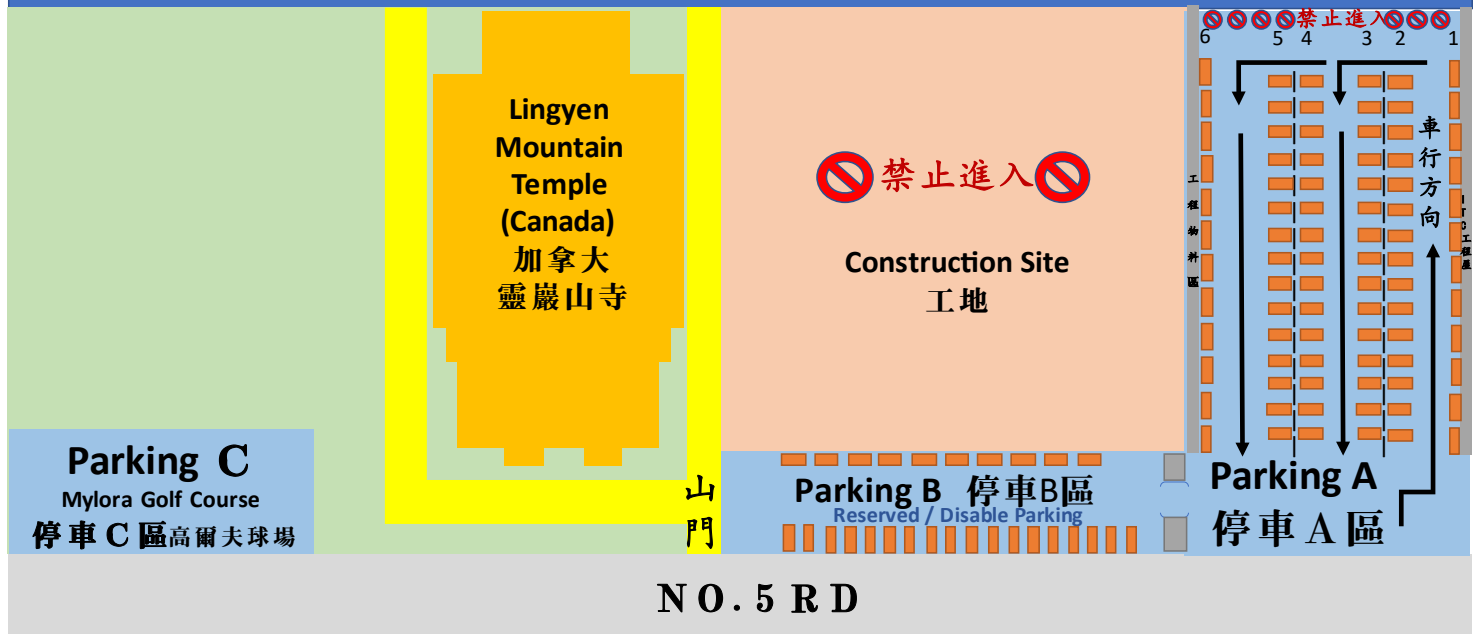

## 2023水陸法會停車場位置指示圖

2023 水陸法會期間(6/25~7/2)本寺停車場開放時間如下：

**停車 A 區**：6/25、7/1 及 7/2 三天, 7:00 AM 至 9:00 PM。

**停車 B 區**：行動不便人士及保留位專用。每日 7:00 AM 至 9:00 PM。

※請注意：6/27 6:00-10:00AM 因水泥澆築工程，本區不予開放。

**停車 C 區**：每日 7:00 AM 至 9:00 PM。

停車在任何停車區域所造成的損失，本寺概不負責！

施工期間，諸多不便，敬請配合！

加拿大靈巖山寺 敬啟

2023.6.25

During the Water, Land and Air Grand Dharma Service (6/25~7/2), the opening hours of the parking zone are as follows:

**Parking A**: 7:00 AM to 9:00 PM of 6/25, 7/1 and 7/2.